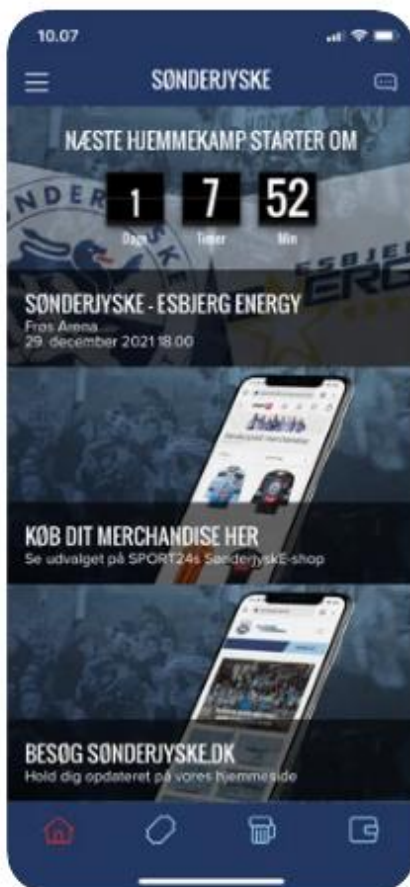

SønderjyskE appen

Appen kan downloades gratis i App Store og Google Play

Download on the
App Store

GET IT ON

Google Play

SønderjyskE 17+

Venue Manager A/S

Designet til iPhone

Gratis

iPhone-skærbilleder

Log ind

Har du ikke en konto, kan du oprette en ved at klikke på "opret konto". Denne konto vil også være den du skal benytte på billetshoppen, hvis der er behov for dette.

Har du oprettet en konto på vores billetshop, er det samme E-mail og adgangskode du logger ind med på SønderjyskE appen.